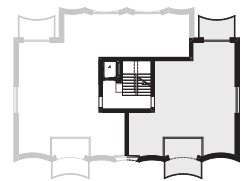

HAUS A W 13

Nettowohnfläche 69.5m²

Parkplatz	0
Keller	5.0 m ²
1 Wohnen/Essen/Küche	47.4 m²
2 DU/WC	7.2 m²
3 Zimmer	14.8 m²
4 Balkon	5.6 m²
5 Loggia	10.7 m²

GESCHOSS

3